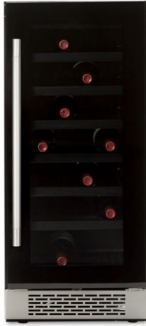

CELLIERS ET CENTRES DE BREUVAGES

SÉRIE NOIRE (BLACK)

MODÈLE

FINI

GRANDEUR (L x P* x H)

BSC27SB2

NOIR + VERRE

15" x 23-1/4" x 34-1/2"