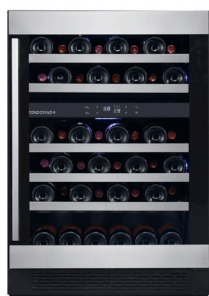

MVP46DS2

NOIR + INOX + VERRE

23-3/4" x 24" x 34-1/8"

- Double zone de température :
  39°F - 64°F / 4 - 18°C
- Encastrable ou autoportant
- Installation affleurante
- Capacité : 46 bouteilles
- Porte noire avec bandes supérieures et inférieures en acier inoxydable
- Porte réversible
- Alarme porte ouverte
- Alarme de température élevée
- Commandes électroniques tactiles avec verrouillage
- Verre fumé et teinté avec argon à faible émissivité
- Poignée rectangulaire
- Éclairage DEL blanc
- Coup de pied noir
- 5 supports en bois sur roulement à billes avec garniture avant en acier inoxydable

*La profondeur n'inclut pas la poignée

Les modèles et les spécifications peuvent être modifiés sans préavis. Veuillez consulter le site Web de AVG pour les dernières mises à jour.