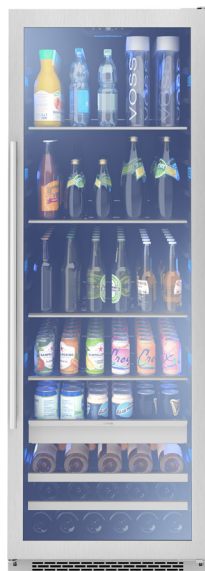

REFROIDISSEURS
PLEINE GRANDEUR

MODÈLE FINI DIMENSIONS (L x H x P)

REFROIDISSEUR DE BOISSON PLEINE GRANDEUR À ZONE UNIQUE

MODÈLE	FINI	DIMENSIONS (L x H x P)
PRB24F01AG	Inox + verre	24" x 69-1/2" x 27-1/2"*
• 38° - 65° F • 44 dBA • Commandes tactiles capacitives électroniques • Type d'installation : intégré ou autoportant • Éclairage tricolore DEL • Porte réversible	• Capacité : 19 bouteilles / 168 bouteilles de 12 oz / 98 canettes de 12 oz • 2 étagères pleinement extensibles en bois noir • 1 bac coulissant en acier inoxydable à extension complète • Finition de la porte : en acier inoxydable de calibre 304 et vitrée	• Capteurs internes PreciseTemp^{MC} • Technologie active de refroidissement • Système anti-vibrations • Mode Sabbat • Charnière de porte à dégagement zéro • 4 tablettes de verre gris transparent ajustables

ACCESSOIRES

Z0F-C004	Filtre à charbon de remplacement
PRHAN-F001	Trousse de poignée Pro - Acier inoxydable (1 par trousse)

*Profondeur de l'armoire avec la porte, sans la poignée

REFROIDISSEUR DE VIN ET DE BOISSON PLEINE GRANDEUR À ZONE DOUBLE

MODÈLE	FINI	DIMENSIONS (L x H x P)
PRWB24F02AG	Inox noir + verre	24" x 69-5/8" x 27-1/2"*
• 38° - 65° F • 44 dBA • Commandes tactiles capacitives électroniques • Type d'installation : intégré ou autoportant • Éclairage tricolore DEL • Porte réversible	• Capacité : 59 bouteilles / 112 bouteilles de 12 oz / 49 canettes de 12 oz • 5 étagères pleinement extensibles en bois noir • 1 étagère extensible en bois noir • 2 tablettes de verre gris transparent ajustables • 1 bac coulissant en acier inoxydable à extension complète	• Capteurs internes PreciseTemp^{MC} • Technologie active de refroidissement • Système anti-vibrations • Mode Sabbat • Finition de la porte : en acier inoxydable de calibre 304 et vitrée • Charnière de porte à dégagement zéro

ACCESSOIRES

Z0F-C004	Filtre à charbon de remplacement
PRHAN-F001	Trousse de poignée Pro - Acier inoxydable (1 par trousse)
PRDISP-F001	Support de présentation pour cinq bouteilles

*Profondeur de l'armoire avec la porte, sans la poignée.

LE SAVIEZ-VOUS qu'un bac coulissant en acier inoxydable à extension complète fait partie des formats pleine grandeur du refroidisseur de vin et du refroidisseur de boisson? C'est parfait pour les jours, ou les nuits, où vous recevez ou souhaitez simplement avoir une boisson à portée de main. Il permet également d'accéder rapidement et facilement aux garnitures pour ce cocktail spécial.

Finition de la porte : acier inoxydable de qualité 304 + verre. Finition du cabinet : Noir. Finition intérieure : Noir.
Garantie : 2 ans sur les pièces non consommables, 5 ans sur le compresseur, 1 an sur la main d'œuvre.

Les spécifications et caractéristiques peuvent varier. Veuillez consulter le site Web du fabricant pour obtenir les dernières mises à jour.