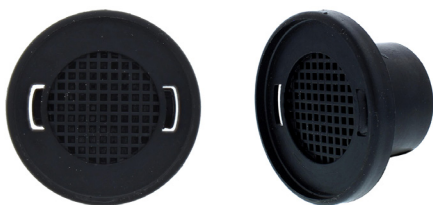

ACCESSOIRES

ZOF-C004: Filtre à charbon de remplacement